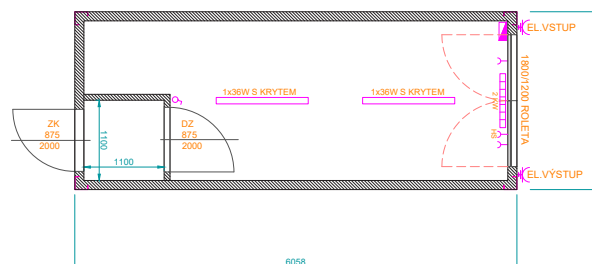

Typ 2/O (se zádveřím)

velikost C20' 6058 x 2438 x 2820 mm

Elektroinstalace

venkovní přívod a vývod 400 V/32 A | rozvodná krabice (2x 16 A, 1x 10 A) | 2 ks zářivka 1x 36 W s vanou | 2 ks zásuvka | zásuvka na topení | elektrický přímotop 2 kW | vypínač

Typ 3/O (se sanitární částí)

velikost C20' 6058 x 2438 x 2820 mm

velikost C24' 7334 x 2438 x 2820 mm

Elektroinstalace

venkovní přívod a vývod 400 V/32 A | rozvodná krabice (2x 16 A, 1x 10 A) | 2 ks zářivka 1x 36W s vanou | skleněné stropní světlo 1x 60W | 2 ks zásuvka | zásuvka na topení | zásuvka k umyvadlu | elektrický přímotop 2 kW | 2 ks vypínač