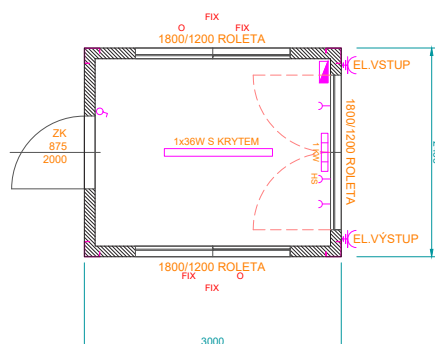

Další vybavení

plastové okno 1800/1200 mm | předokenní plastová roleta | 2 ks plastové okno 1800/1200mm s výdejním oknem a předokenní roletou | venkovní dveře pozinkované 875/2000 mm