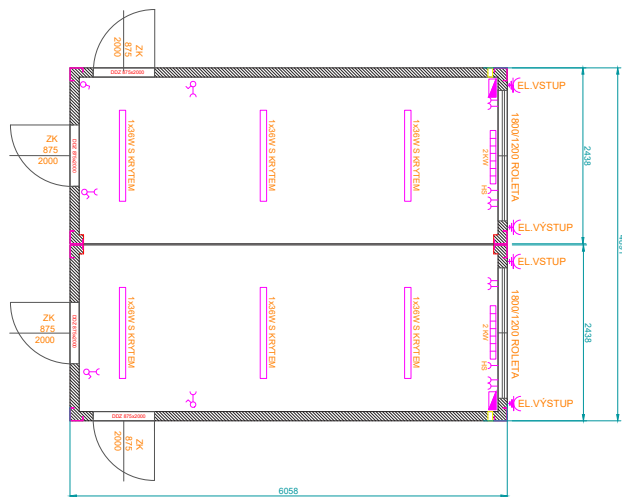

Typ 4/O (spojený ze dvou obytných kontejnerů)

velikost **DUO** 6058 x 4886 x 2820 mm

Elektroinstalace

2 ks venkovní přívod a vývod 400 V/32 A | 2 ks rozvodná krabice (2x 16 A, 1x 10 A) | 6 ks zářivka 1x 36 W s vanou | 4 ks 2-zásuvka 230 V | 2 ks zásuvka na topení | 2 ks elektrický přímotop 2 kW | 4 ks vypínač/zásuvka 230 V

Další vybavení

2 ks plastové okno 1800/1200 mm | předokenní plastová roleta | 4 ks venkovní dveře pozinkované 875/2000 mm | spojovací a montážní materiál | propojovací kabel Ø 6, 32 A