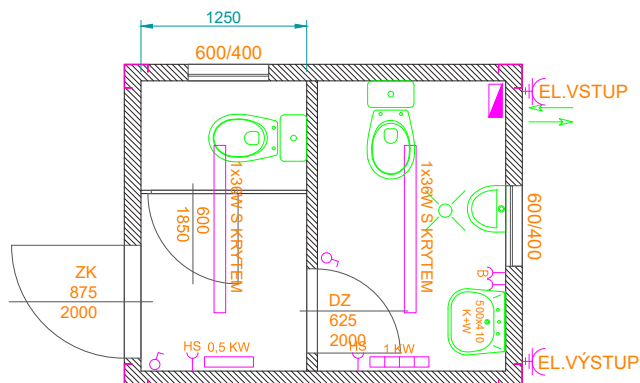

Typ 6/S (sociální)

velikost C10' 3000 x 2438 x 2820 mm

Elektroinstalace

venkovní přívod a vývod 400 V/32 A | rozvodná krabice 2x 16 A, 1x 10 A | 2 ks zářivka 1x 36 W s vanou | 2 ks zásuvka vodotěsná k umyvadlu | zásuvka na topení | elektrický přímotop 2 kW | 2 ks vypínač

Další vybavení

2 ks plastové okno 600/400 mm | venkovní dveře pozinkované 875/2000 mm | vnitřní dveře 800/2000 mm | WC-kabina s porcelánovým záchodem s nádržkou na vodu, držák na papír | porcelánové umyvadlo (studená/teplá voda) | sprchová kabina s plastovým závěsem | ohřívač vody 80 l