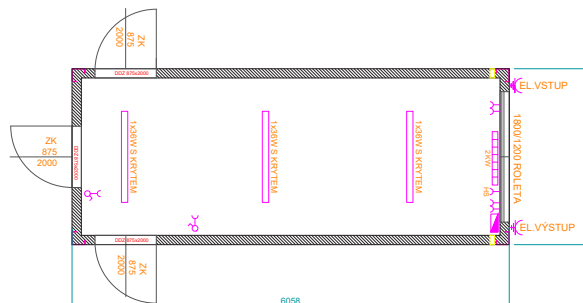

Typ 6/O

velikost C20'

Elektroinstalace

venkovní přívod a vývod 400 V/32 A | rozvodná krabice (2x 16 A, 1x 10 A) | 3 ks zářivka 1x 36 W s vanou | 2 ks 2-zásuvka 230 V | zásuvka na topení | elektrický přímotop 2 kW | 2 ks vypínač/ zásuvka 230 V

Další vybavení

plastové okno 1800/1200 mm | předokenní plastová roleta | 3 ks venkovní dveře pozinkované 875/2000 mm