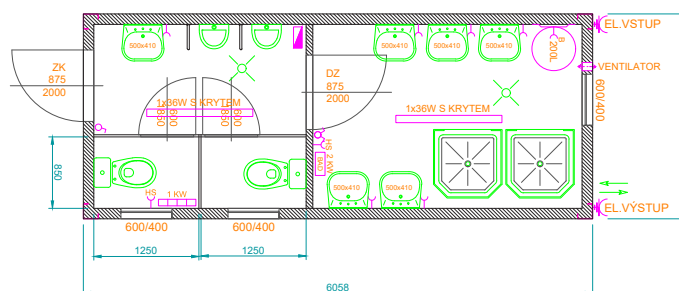

Typ 2/S (kombi)

velikost C20' 6058 x 2438 x 2820 mm

Elektroinstalace

venkovní přívod a vývod 400 V/32 A | rozvodná krabice (2x 16 A, 1x 10 A) | 2 ks zářivka 1x 36 W s vanou | 5 ks zásuvka vodotěsná k umyvadlu | zásuvka na topení | 1 ks elektrický přímotop 2 kW | 2 ks vypínač

Typ 3/S (sociální)

velikost C20' 6058 x 2438 x 2820 mm

Elektroinstalace

venkovní přívod a vývod 400 V/32 A | rozvodná krabice (2x 16 A, 1x 10 A) | 2 ks zářivka 1x 36W s vanou | 2 ks skleněné stropní světlo 1x 60 W | 5 ks zásuvka | 1 ks zásuvka vodotěsná k umyvadlu | 2 ks zásuvka na topení | 2 ks elektrický přímotop 2 kW | 3 ks vypínač