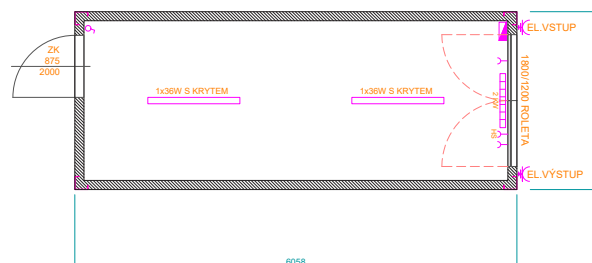

Typ 1/O

velikost C20' 6058 x 2438 x 2820 mm

velikost C10' 3000 x 2438 x 2820 mm

Elektroinstalace

venkovní přívod a vývod 400 V/32 A | rozvodná krabice (2x 16 A, 1x 10 A) | 2 ks zářivka 1x 36 W s vanou | 2 ks zásuvka | zásuvka na topení | elektrický přímotop 2 kW | vypínač

Typ 2/O (se zádveřím)

velikost C20' 6058 x 2438 x 2820 mm

Elektroinstalace

venkovní přívod a vývod 400 V/32 A | rozvodná krabice (2x 16 A, 1x 10 A) | 2 ks zářivka 1x 36 W s vanou | 2 ks zásuvka | zásuvka na topení | elektrický přímotop 2 kW | vypínač