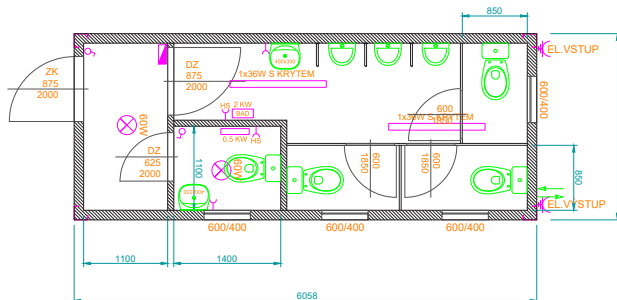

Typ 3/S (sociální)

velikost C20' 6058 x 2438 x 2820 mm

Elektroinstalace

venkovní přívod a vývod 400 V/32 A | rozvodná krabice (2x 16 A, 1x 10 A) | 2 ks zářivka 1x 36W s vanou | 2 ks skleněné stropní světlo 1x 60 W | 5 ks zásuvka | 1 ks zásuvka vodotěsná k umyvadlu | 2 ks zásuvka na topení | 2 ks elektrický přímotop 2 kW | 3 ks vypínač

Další vybavení

4 ks plastové okno 600/400 mm | venkovní dveře pozinkované 875/2000 mm | vnitřní dveře 800/2000 mm | 4 ks vnitřní dveře 600/2000 mm | 3 ks WC-kabina s porcelánovým záchodem s nádržkou na vodu, držák na papír | WC-box s porcelánovým záchodem s nádržkou na vodu, držák na papír | 2 ks porcelánové umyvadlo (studená/teplá voda) | 3 ks porcelánový pisoár se zástěnou | průtokový ohřívač vody 5 litrů