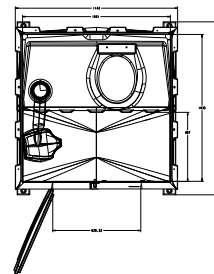

MOBILNÍ WC TOALETA

Typ W 60

velikost C20' 6058 x 2438 mm

Mobilní WC toaleta, plastová konstrukce

Vybavení

WC odpadní nádrž | pisoár | odvětrání odpadu | držák na toaletní papír

Rozměry

Výška: 2310 mm

Šířka: 1118 mm

Hloubka: 1219 mm

Hmotnost: 73,5 kg

Standardní objem nádrže: 265 L

Podlahová plocha: 1041 mm x 533 mm

Výška sedadla: 460 mm

Výška otevírání dveří: 1937 mm

Šířka otvoru dveří: 619 mm

Typ W 61 (s umyvadlem)

11. Lednička 140L.

12. Minikuchyňka.
Součástí: dřez, dvouvaříč,
lednička 100L.

13. Elektrický vaříč, 2 plotny.

14. Skladový regál.

15. Postel ocelová.
Velikost 190 x 80 cm,
stohovatelná.