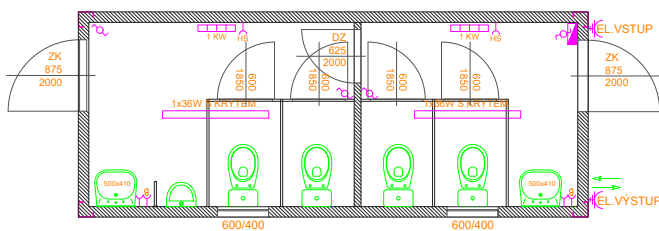

Typ 5/S (ženy a muži)

velikost C20' 6058 x 2438 x 2820 mm

Elektroinstalace

venkovní přívod a vývod 400 V/32 A | rozvodná krabice 2x 16 A, 1x 10 A | 2 ks zářivka 1x 36 W s vanou | 2 ks zásuvka vodotěsná k umyvadlu | 2 ks zásuvka na topení | 2 ks elektrický přímotop 1 kW | 4 ks vypínač

Typ 6/S (sociální)

velikost C10' 3000 x 2438 x 2820 mm

Elektroinstalace

venkovní přívod a vývod 400 V/32 A | rozvodná krabice 2x 16 A, 1x 10 A | 2 ks zářivka 1x 36 W s vanou | 2 ks zásuvka vodotěsná k umyvadlu | zásuvka na topení | elektrický přímotop 2 kW | 2 ks vypínač

Rozměr dveřního otvoru: šířka 2275 mm, výška 2280 mm

Typ 2/P (kostka)

velikost C10' 3000 x 2438 x 2591 mm

dvoukřídlá ocelová vrata 2290/2295 mm s gumovým těsněním a tyčovým uzavíráním | 2 ks pákový zavírač s otvory na zámeček

Šířka: 1118 mm

Hloubka: 1219 mm

Hmotnost: 73,5 kg

Standardní objem nádrže: 265 L

Podlahová plocha: 1041 mm x 533 mm

Výška sedadla: 460 mm

Výška otevírání dveří: 1937 mm

Šířka otvoru dveří: 619 mm