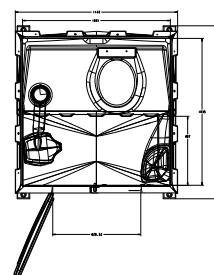

MOBILNÍ WC TOALETA

Typ W 60

velikost C20' 6058 x 2438 mm

Mobilní WC toaleta, plastová konstrukce

Vybavení

WC odpadní nádrž | pisoár | odvětrání odpadu | držák na toaletní papír

Rozměry

Výška: 2310 mm

Šířka: 1118 mm

Hloubka: 1219 mm

Hmotnost: 73,5 kg

Standardní objem nádrže: 265 L

Podlahová plocha: 1041 mm x 533 mm

Výška sedadla: 460 mm

Výška otevírání dveří: 1937 mm

Šířka otvoru dveří: 619 mm

Typ W 61 (s umyvadlem)

11. Lednička 140L.

12. Minikuchyňka.
Součástí: dřez, dvouvaříč,
lednička 100L.

13. Elektrický vaříč, 2 plotny.

14. Skladový regál.

15. Postel ocelová.
Velikost 190 x 80 cm,
stohovatelná.