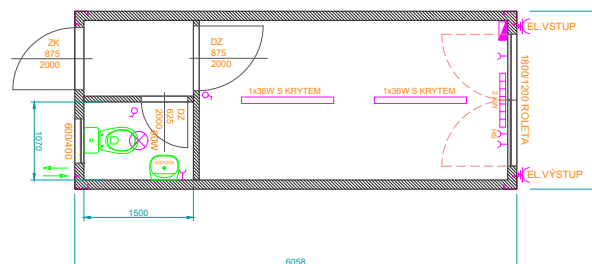

Typ 3/O (se sanitární částí)

velikost C20' 6058 x 2438 x 2820 mm

velikost C24' 7334 x 2438 x 2820 mm

Elektroinstalace

venkovní přívod a vývod 400 V/32 A | rozvodná krabice (2x 16 A, 1x 10 A) | 2 ks zářivka 1x 36W s vanou | skleněné stropní světlo 1x 60W | 2 ks zásuvka | zásuvka na topení | zásuvka k umyvadlu | elektrický přímotop 2 kW | 2 ks vypínač

Další vybavení

plastové okno 1800/1200 mm | předokenní plastová roleta | plastové okno 600/400 mm | venkovní dveře pozinkované 875/2000 mm | zádveří pravé | vnitřní dveře 800/2000 mm | vnitřní dveře 600/2000 mm |

Typ 4/O (spojený ze dvou obytných kontejnerů)

velikost **DUO** 6058 x 4886 x 2820 mm

Elektroinstalace

2 ks venkovní přívod a vývod 400 V/32 A | 2 ks rozvodná krabice (2x 16 A, 1x 10 A) | 6 ks zářivka 1x 36 W s vanou | 4 ks 2-zásuvka 230 V | 2 ks zásuvka na topení | 2 ks elektrický přímotop 2 kW | 4 ks vypínač/zásuvka 230 V