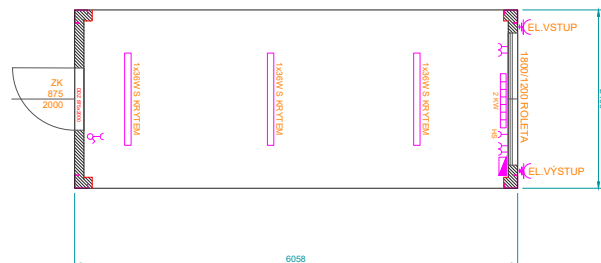

Typ 4/O (spojený ze dvou obytných kontejnerů)

velikost **DUO** 6058 x 4886 x 2820 mm

Elektroinstalace

2 ks venkovní přívod a vývod 400 V/32 A | 2 ks rozvodná krabice (2x 16 A, 1x 10 A) | 6 ks zářivka 1x 36 W s vanou | 4 ks 2-zásuvka 230 V | 2 ks zásuvka na topení | 2 ks elektrický přímotop 2 kW | 4 ks vypínač/zásuvka 230 V

Další vybavení

2 ks plastové okno 1800/1200 mm | předokenní plastová roleta | 4 ks venkovní dveře pozinkované 875/2000 mm | spojovací a montážní materiál | propojovací kabel Ø 6, 32 A

Typ 7/O (možnost rozšíření DUO kontejneru na větší, jednotný prostor)

Další vybavení

plastové okno 1800/1200 mm | předokenní plastová roleta | venkovní dveře pozinkované 875/2000 mm

Typ 5/O (vrátnice, pokladna)

velikost **C10'** 3000 x 2438 x 2820 mm

velikost **C20'** 6058 x 2438 x 2820 mm