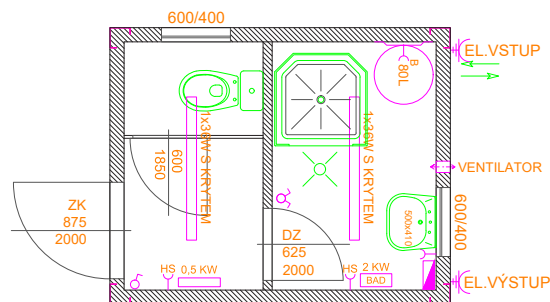

Další vybavení

2 ks plastové okno 600/400 mm | venkovní dveře pozinkované 875/2000 mm | vnitřní dveře 800/2000 mm | WC-kabina s porcelánovým záchodem s nádržkou na vodu, držák na papír | porcelánové umyvadlo (studená/teplá voda) | sprchová kabina s plastovým závěsem | ohřívač vody 80 litrů