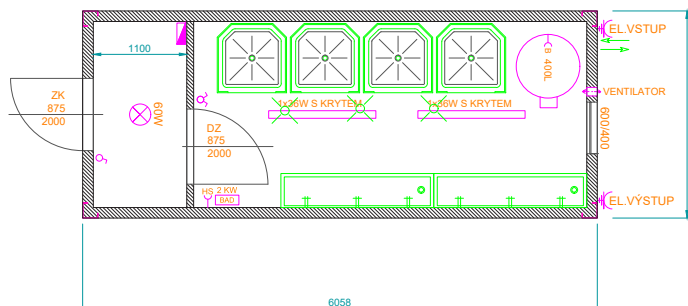

Další vybavení

plastové okno 600 x 400 mm | venkovní dveře pozinkované 875/2000 mm | vnitřní dveře 800/2000 mm | 4 ks sprchová kabina s plastovým závěsem | 2 ks umývací žlab se 3 místy | ohřívač vody 400 l | podlaha PVC vana